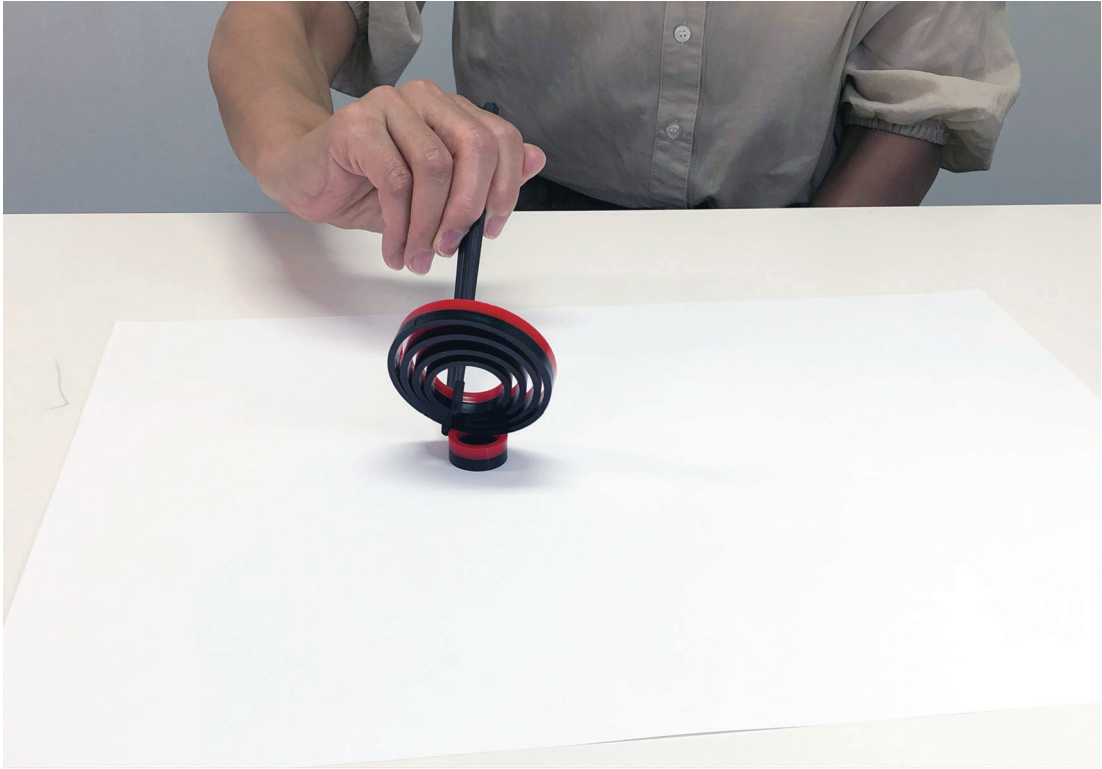

日出

日出①

SS リングをつまみ出します

日の出②

残りの四輪を一緒につまんでSSリングの上に立てます

日の出③

日の出完成