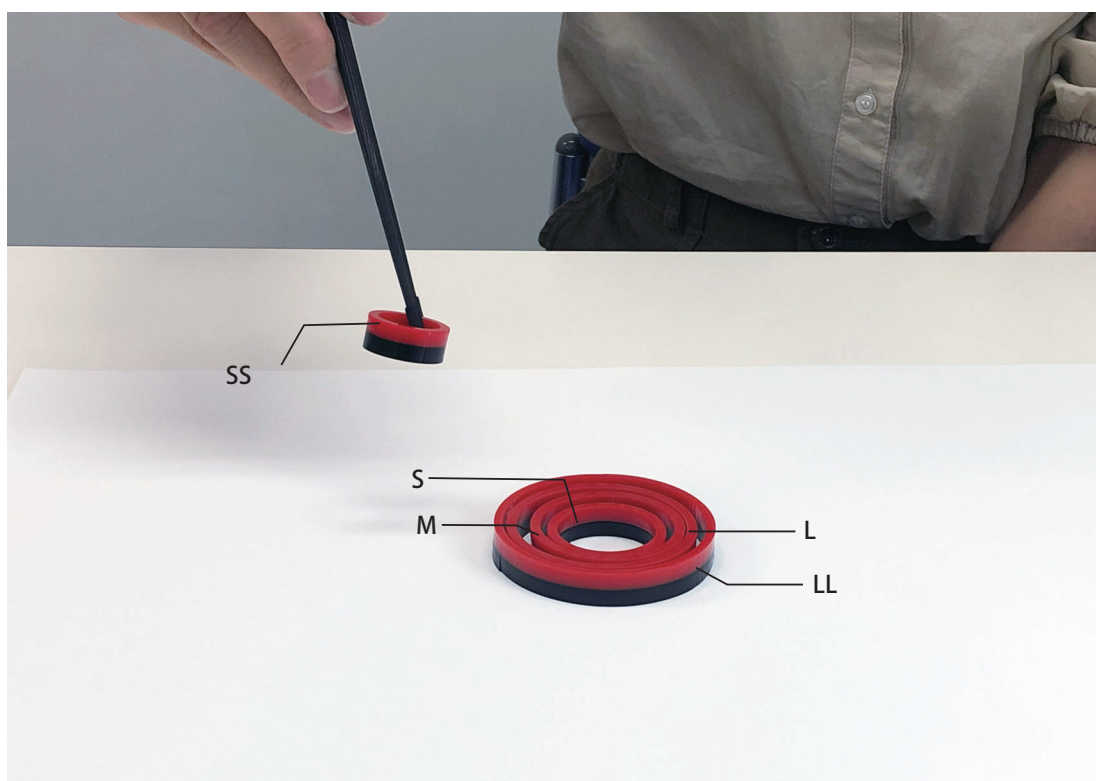

日出

日出①

SS リングをつまみ出します

日の出②

残りの四輪を一緒につまんでSSリングの上に立てます

日の出③

日の出完成